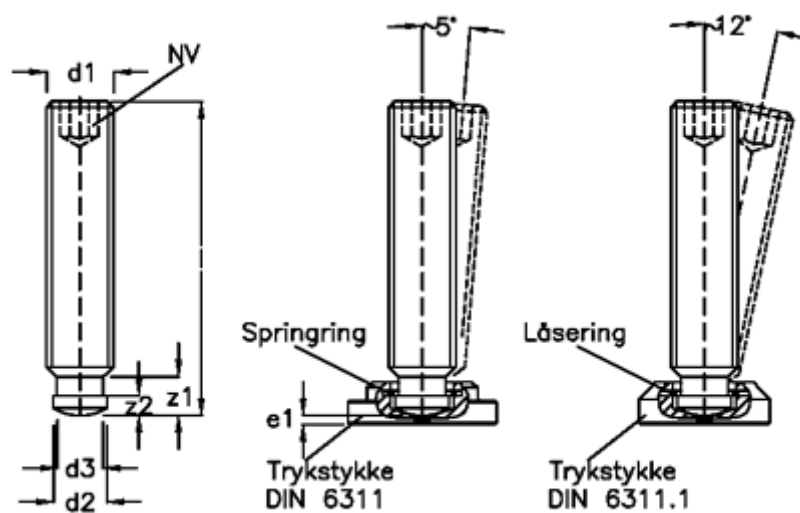

Varenummer: 20802729
Beskrivelse: E+G Pinolskrue med kuglehoved
DIN 6332-M20-80-SKN

Mål

d1	= M20
d2	= 15.5
d3	= 14.4
e1	= 5.6
Indvendig sekskant	= 10
l1	= 80
z1	= 12.4
z2	= 5.5